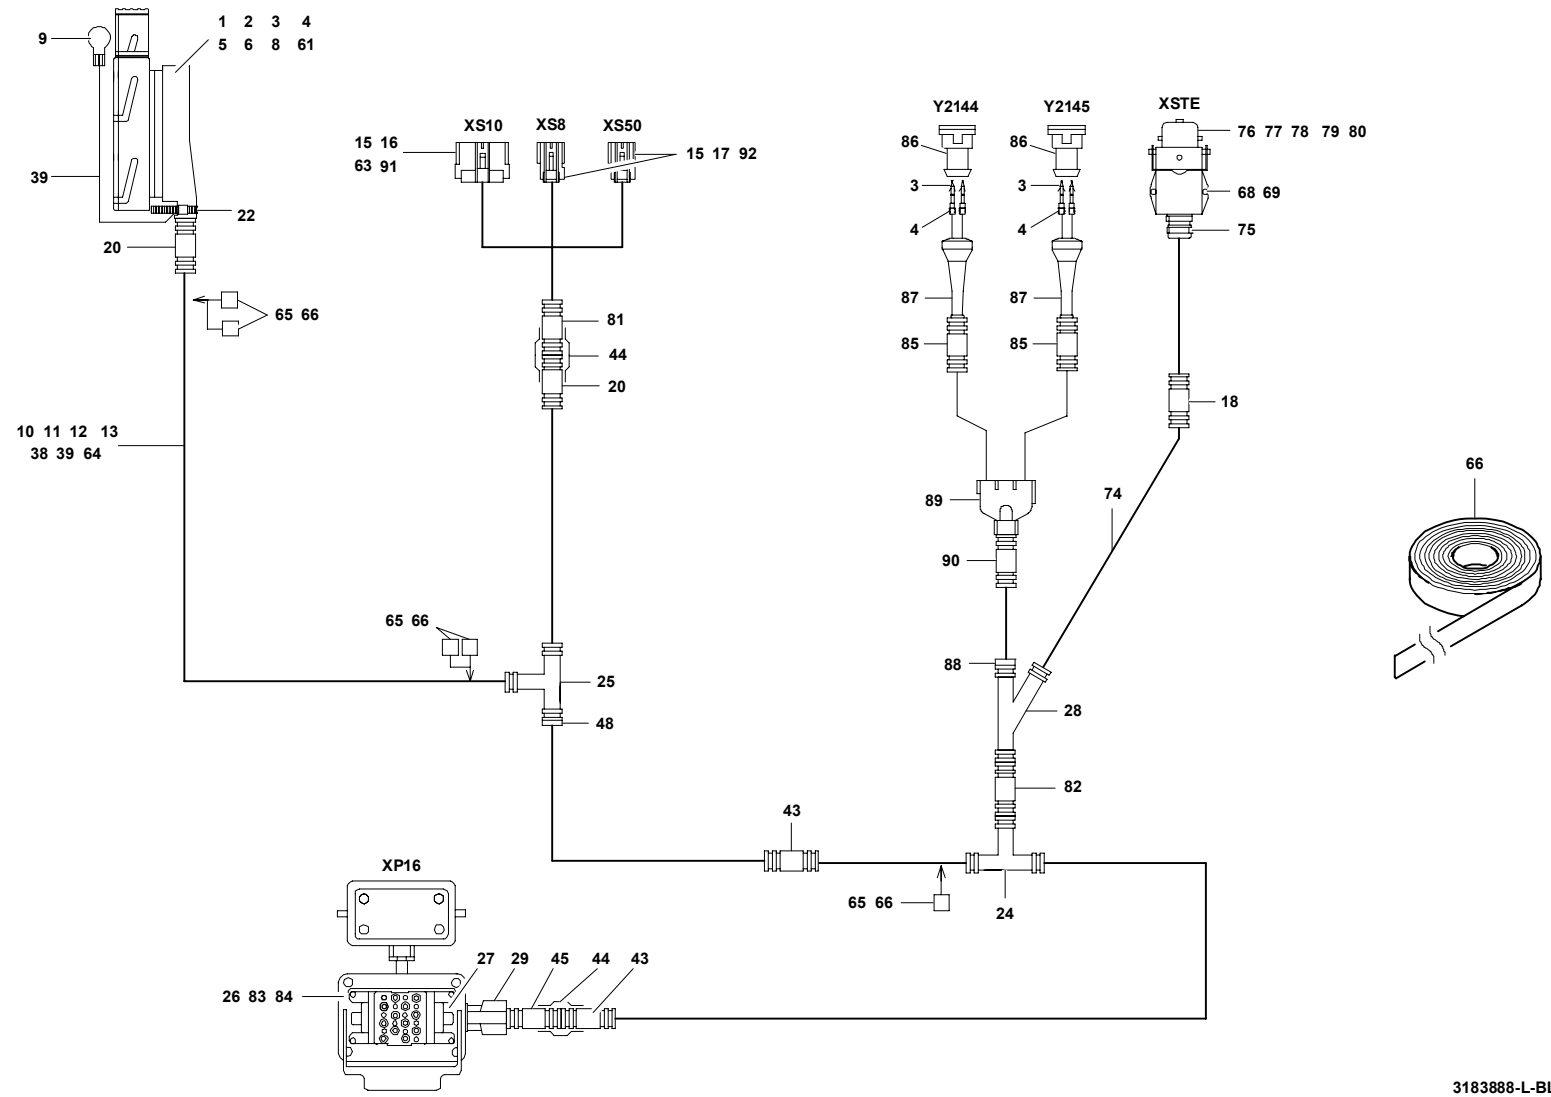

**GROVE**

KABELBAUM I/O 3  
CABLE HARNESS I/O 3

BILDTAFEL  
PICTORIAL DISPLAY

**GMK 6400**  
**BE 600**  
**G 806**

07.12

**318388-ETL L**

1/3

318388-L-BL01-0712-0000

KABELBAUM I/O 3  
CABLE HARNESS I/O 3

07.12		BILDTAFEL PICTORIAL DISPLAY	
		3183888-ETL L	2/3

**GMK 6400**  
**BE 600**  
**G 806**

**GROVE**

KABELBAUM I/O 3  
CABLE HARNESS I/O 3

BILDТАFЕL  
PICTORIAL DISPLAY

**GMK 6400  
BE 600  
G 806**

07.12

**3183888-ETL L**

3/3