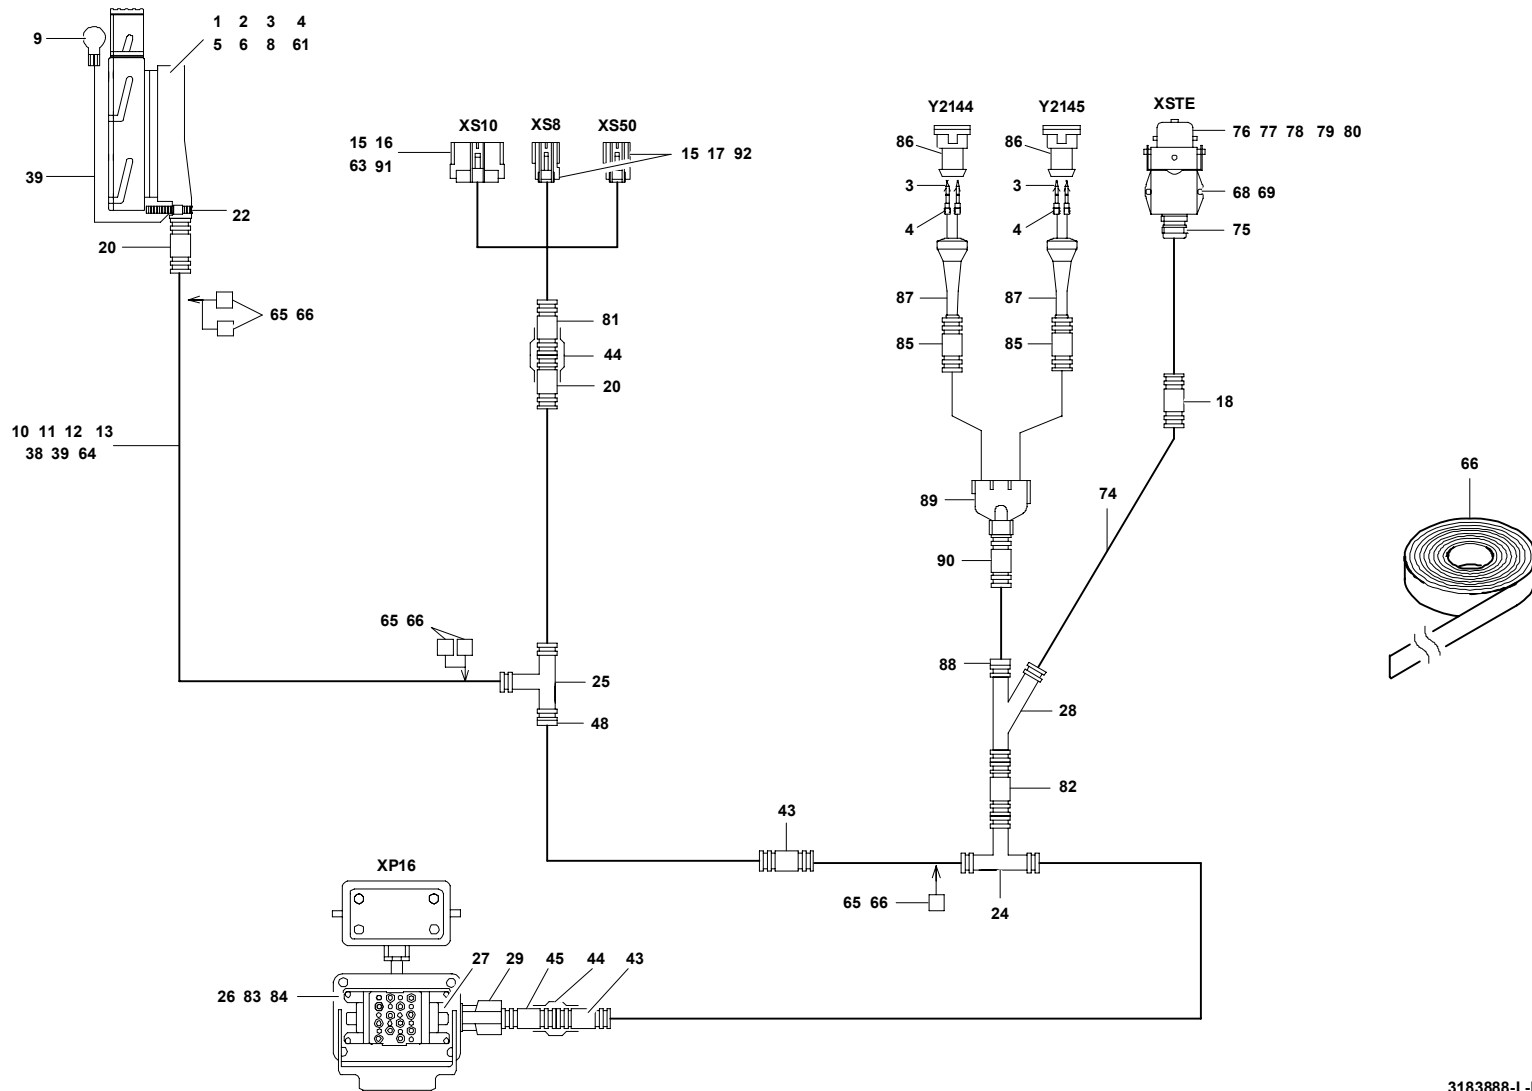

**GROVE**

KABELBAUM I/O 3  
CABLE HARNESS I/O 3

BILDTAFEL  
PICTORIAL DISPLAY

**GMK 6400**  
**BE 600**  
**G 806**

07.12

**318388-ETL L**

1/3

318388-L-BL01-0712-0000

KABELBAUM I/O 3  
CABLE HARNESS I/O 3

07.12		BILDTAFEL PICTORIAL DISPLAY	
		3183888-ETL L	2/3

**GMK 6400**  
**BE 600**  
**G 806**

**GROVE**

KABELBAUM I/O 3  
CABLE HARNESS I/O 3

BILDТАFЕL  
PICTORIAL DISPLAY

**GMK 6400  
BE 600  
G 806**

07.12

**3183888-ETL L**

3/3